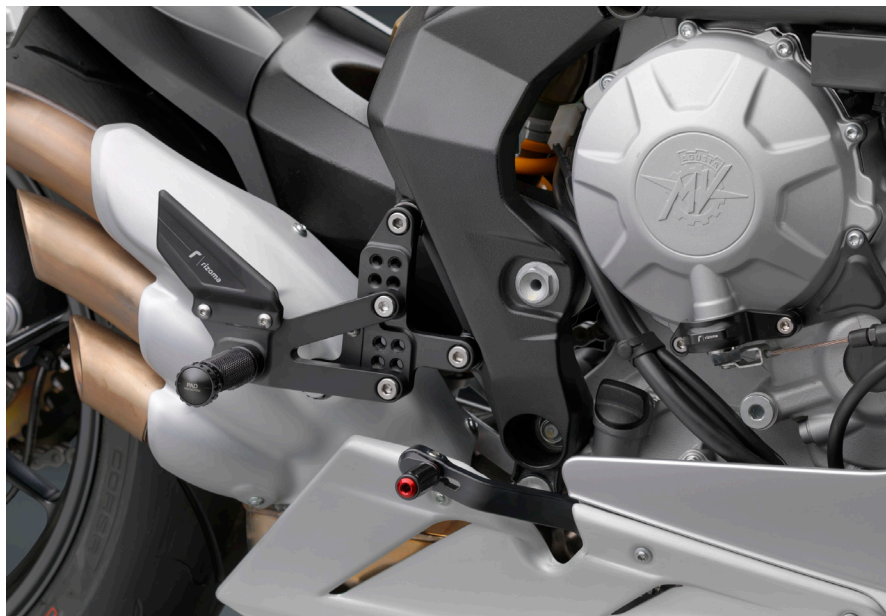

MV AGUSTA® BRUTALE 675

MV AGUSTA® F3 675

**MV AGUSTA® BRUTALE 675**

DESCRIPTION	COD.	PAQUET	EURO	COULEURS
<b>RÉTROVISEURS</b>	<b>VEDI RIZOMA.COM</b>			
ADAPTATEUR RÉTROVISEUR	BS711	L'UNITÉ	9,50	
<b>CLIGNOTANTS</b>	<b>VEDI CATALOGO PAG. 80 - 87</b>			
ADAPTATEURS CLIGNOTANT	FR218	PAIRE	10,00	
KITS DE CÂBLAGE POUR MINI CLIGNOTANT	EE073H	KIT	10,00	
PROGUARD SYSTEM® - <b>BIPOSITION</b>	LP010		99,00	
ADAPTATEUR PROGUARD SYSTEM®	LP335	L'UNITÉ	9,00	
<b>EMBOUITS DE GUIDON</b>	<b>VEDI CATALOGO PAG. 102 - 103</b>			
GUIDON CONIQUE (TŪV)	MA008		89,00 - 129,00	
GUIDON CONIQUE (TŪV)	MA005 <sup>1</sup>		89,00 - 129,00	
PONTET DE GUIDON H 42 mm (TŪV)	AZ402		99,00	
PONTET DE GUIDON H 60 mm (TŪV)	AZ403		99,00	
LEVIER FREIN "RRC" RÉGLABLE (TŪV)	LBR601		99,00	
LEVIER EMBRAYAGE RÉGLABLE "RRC" (TŪV)	LCR601		99,00	
SUPPORT IMMATRICULATION POSITION OEM (TŪV)	PT604		149,00	
SUPPORT IMMATRICULATION "ARM SIDE" (TŪV)	PT605		329,00	
GARDE-BOUE DE CARBONE (ARRIÈRE)	ZDM098 <sup>2</sup>		189,00	
PROTECTION CARTER EMBRAYAGE	PM433		89,00	
ENJOLIVEUR MOTEUR GAUCHE	PM434		89,00	
PROTECTION MOTEUR	PM435	PAIRE	99,00	
REPOSES PIEDS "PRO" (TŪV)	PE614	PAIRE	39,00	
REPOSES PIEDS "B-PRO" (TŪV)	PE630	PAIRE	59,00	
ADAPTATEURS REPOSES PIEDS PILOTE (TŪV)	PE712	PAIRE	29,00	
ADAPTATEURS REPOSES PIEDS PASSAGER (TŪV)	PE722	PAIRE	29,00	
PROTECTIONS AXE ROUE AVANT	PW553	PAIRE	79,00	
KIT PROTECTION AXE ROUE ARRIÈRE	PW551	PAIRE	129,00	
BOUCHON RÉSERVOIR ESSENCE	TF043		169,00	